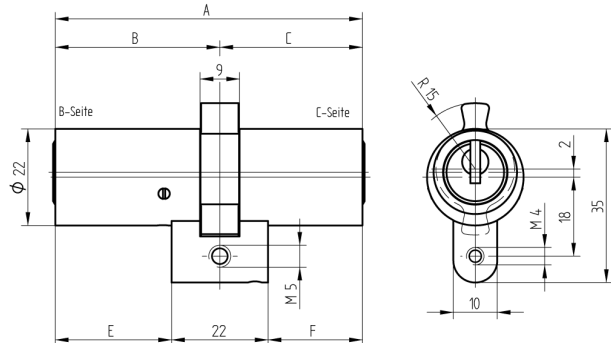

Doppelzylinder

01.165.27.15.30.00.00

kurzer Steg, mit Biffar-Mitnehmer zu Biffar-Einsteckschloss

Die Produkte können von den dargestellten Bildern abweichen

Mitnehmer
Biffar

Farbe
matt vernickelt

Merkmale

- Zylinderprofil: RZ 22mm
- Stegdimension: kurz
- Funktion: standard
- Mitnehmer: Biffar
- Mass B (mm): 47.5
- Mass C (mm): 62.5
- Active Safety: ohne
- Bohrschutz: ohne
- Farbe: matt vernickelt