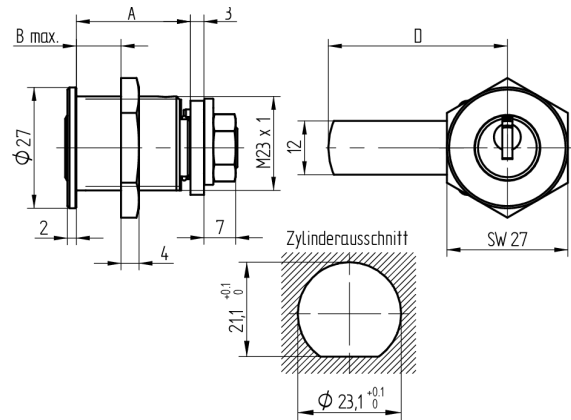

Verschluss-Zylinder

06.246.00.35.00.01.55

Zyl. 1x360° / Riegel 90°, mit Gewindefestigung Band links

Die Produkte können von den dargestellten Bildern abweichen

Farbe
matt verchromt

Verwendung

für Garderobenschränke, Briefkästen und Holzschranktüren

Lieferumfang

- 1 Verschluss-Zylinder
- 1 Mutter zu Zylinder T09.509.007.NE
- 1 Mutter zu Riegel T09.531.002.NE
- 1 Mitnehmerscheibe T09.762.002.27
- 1 Riegel T09.918.006.27
- 06.246.01 Zylinder ohne Riegel

Bestelloptionen

Riegelvarianten siehe Zubehörseiten.

Mögliche Eigenschaften

Baugleiche Ausführungen

- 06.246.01.WW.00.00.ZZ - 1x360° ohne Riegel

Merkmale

- Band: links
- Gewinde: M23
- Schliessdrehung: 1x360°/90°
- Riegel: mit
- Mass A (mm): 35.5
- Mass B (mm): 28
- Verwendung: allgemein
- Active Safety: ohne
- Bohrschutz: ohne
- Farbe: matt verchromt