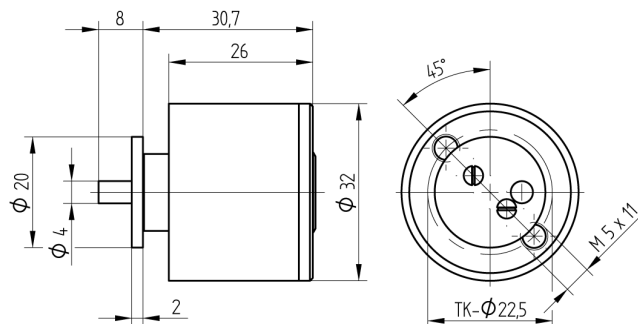

## Cylindre intérieur

01.330.AB.00.00.00.22

centrique, AS Position de retrait de clé 1x360° avec Active Safety (AS)

Les produits peuvent différer des images présentées

Active Safety  
avec

Couleur  
laiton poli

### Caractéristiques

- Type: centré
- Tige de jonction C (mm): 40.5
- Douille de distance (mm): sans
- Active Safety: avec
- Anti-perforation: sans
- Couleur: laiton poli