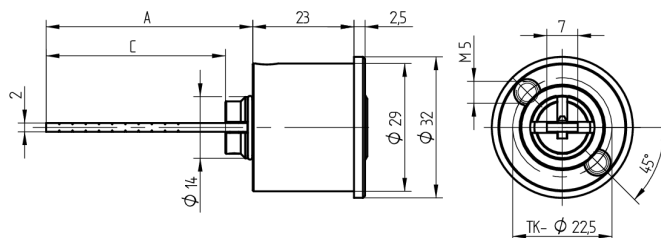

Cylindre extérieur

01.330.BG.00.00.00.22

centrique, AS Position de retrait de clé 1x360°, sans accessoire avec Active Safety (AS)

Les produits peuvent différer des images présentées

Active Safety
avec

Couleur
laiton poli

Caractéristiques

- Type: centré
- Tige de jonction C (mm): 40.5
- Douille de distance (mm): sans
- Active Safety: avec
- Anti-perforation: sans
- Couleur: laiton poli