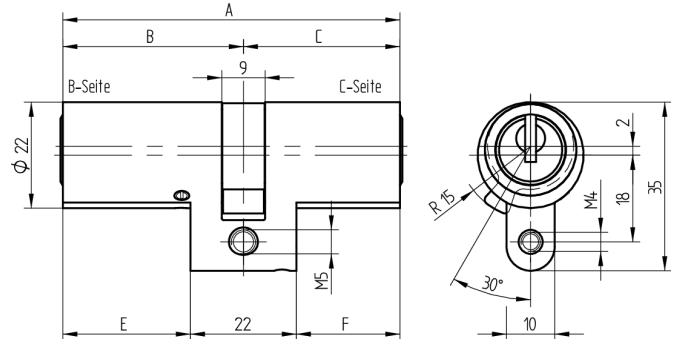

Doppelzylinder

01.165.AA.35.10.00.00

kurzer Steg, AS mit Active Safety (AS) beidseitig

Die Produkte können von den dargestellten Bildern abweichen

Mitnehmer
Standard

Active Safety
mit

Farbe
matt vernickelt

Verwendung

für 22mm Einsteckschlösser und aufgesetzte Schlösser

Lieferumfang

- 1 Doppelzylinder
- 1 Stulpschraube T09.623.002.62

Mögliche Eigenschaften

Baugleiche Ausführungen

- 01.165.04.WW.XX.YY.ZZ

Merkmale

- Zylinderprofil: RZ 22mm
- Stegdimeension: kurz
- Funktion: standard
- Mitnehmer: Standard
- Mass B (mm): 67.5
- Mass C (mm): 42.5
- Active Safety: mit
- Bohrschutz: ohne
- Farbe: matt vernickelt