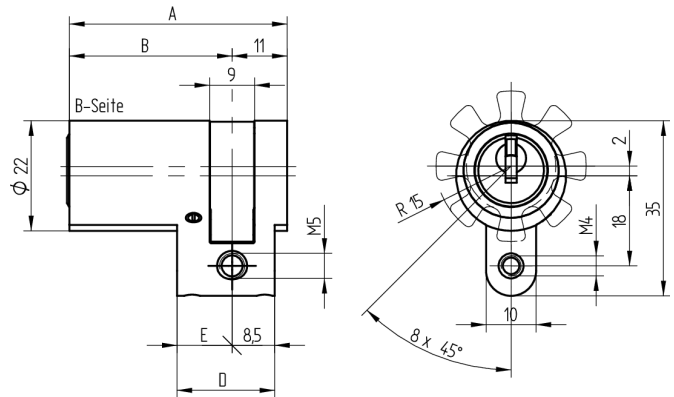

Halbzylinder

01.043.AA.15.00.00.44

AS verstellbar 8 x 45°, mit Active Safety (AS)

Die Produkte können von den dargestellten Bildern abweichen

Mitnehmer
Standard

Active Safety
mit

Farbe
schwarz

Verwendung

für 22mm Einsteckschlösser, aufgesetzte Schlösser, Sonderverschlüsse sowie vorgerichtete Schlüsselschalter

Lieferumfang

- 1 Halbzylinder
- 1 Stulpschraube T09.623.002.62

Mögliche Eigenschaften

Baugleiche Ausführungen

- 01.043.04.WW.00.YY.ZZ - Multilock
- 01.043.19.WW.00.YY.ZZ - schmaler Mitnehmer
- 01.043.31.WW.00.YY.ZZ - blind
- 01.043.43.WW.00.YY.ZZ - Freilauf

Merkmale

- Zylinderprofil: RZ 22mm
- Stegdimension: standard
- Mitnehmer: Standard
- Funktion: standard
- Mass B (mm): 47.5
- Active Safety: mit
- Bohrschutz: ohne
- Farbe: schwarz