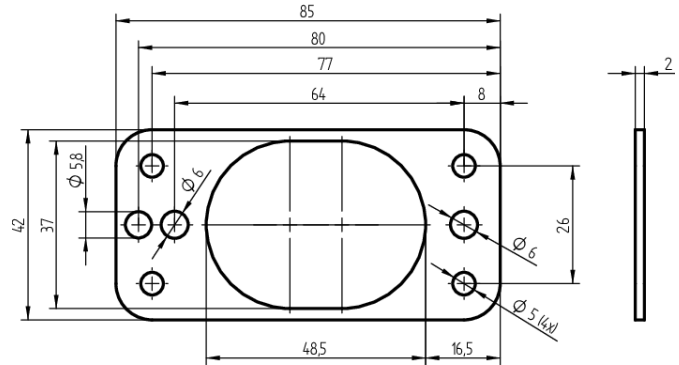

Unterlagsplatte

T09.846.028.00

zu Klapprossette schwer

Die Produkte können von den dargestellten Bildern abweichen

Farbe
matt vernickelt

Verwendung

für Klapprossette schwer T09.547.011.64

Merkmale

- Art: Klapprossette
- Befestigungsart: schwer
- Überstand:
- Farbe: matt vernickelt