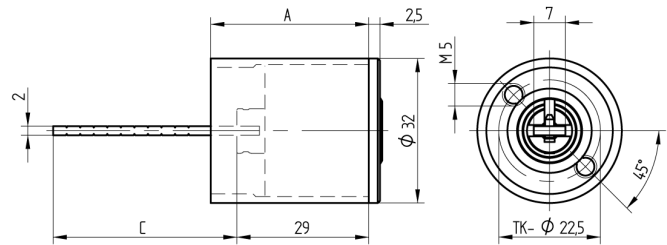

Cylindre extérieur

01.331.00.00.00.60.00

centré avec douille de distance Position de retrait de clé 1x360°

Les produits peuvent différer des images présentées

Anti-perforation
avec

Couleur
nickelé mat

Utilisation

pour serrure à tringles

Matériel livré

- 1 cylindre extérieur
- 2 vis de fixation
- 1 douille de distance

Propriétés possibles

Caractéristiques

- Type: centré
- Tige de jonction C (mm): 40.5
- Douille de distance (mm): 35
- Active Safety: sans
- Anti-perforation: avec
- Couleur: nickelé mat