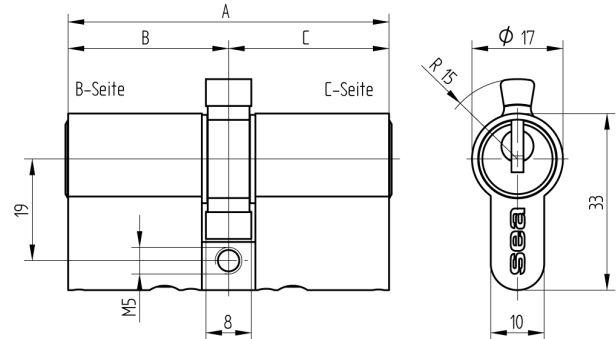

Doppelzylinder Euro-Profil

01.375.27.25.20.00.00

mit Biffar-Mitnehmer zu Biffar-Einsteckschloss

Die Produkte können von den dargestellten Bildern abweichen

Mitnehmer
Biffar

Farbe
matt vernickelt

Merkmale

- Zylinderprofil: PZ 17mm
- Stegdimension: durchgehend
- Funktion: standard
- Mitnehmer: Biffar
- Mass B (mm): 55
- Mass C (mm): 50
- Active Safety: ohne
- Bohrschutz: ohne
- Farbe: matt vernickelt