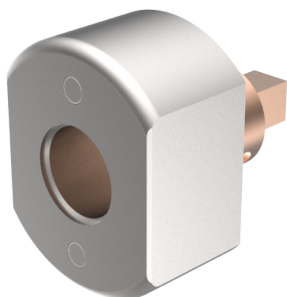

Möbelschlossadapter

63.999.03.01.00.01.99

DIGI-Knaufzylinder, 4-kant 7x30mm inkl. Befestigungsschrauben

 Die Produkte können von den dargestellten Bildern abweichen

Beschreibung

inkl. Befestigungsschrauben

Merkmale

- Adaptertyp: 4-kant 7x30mm