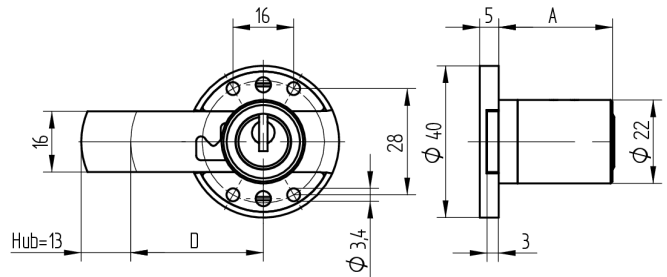

Aufschraub-Riegelschloss

05.167.00.40.60.02.00

1x360° nach oben

Die Produkte können von den dargestellten Bildern abweichen

Farbe
matt vernickelt

Verwendung

für Möbel

Lieferumfang

- 1 Aufschraub-Riegelschloss
- 1 Aufbauzylinder 04.022.17.WW.00.YY.ZZ
- 4 Senk-Spanplattenschrauben BN1218-3x16

Mögliche Eigenschaften

Merkmale

- Band: nach oben
- Schliessdrehung: 1x360°
- Mass A (mm): 40
- Mass D (mm): 60
- Active Safety: ohne
- Bohrschutz: ohne
- Farbe: matt vernickelt