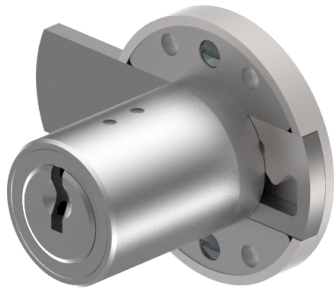

Aufschraub-Riegelschloss

05.167.00.40.60.02.00

1x360° nach oben

Die Produkte können von den dargestellten Bildern abweichen

Farbe
matt vernickelt

Verwendung

für Möbel

Lieferumfang

- 1 Aufschraub-Riegelschloss
- 1 Aufbauzylinder 04.022.17.WW.00.YY.ZZ
- 4 Senk-Spanplattenschrauben BN1218-3x16

Mögliche Eigenschaften

Merkmale

- Band: nach oben
- Schliessdrehung: 1x360°
- Mass A (mm): 40
- Mass D (mm): 60
- Active Safety: ohne
- Bohrschutz: ohne
- Farbe: matt vernickelt