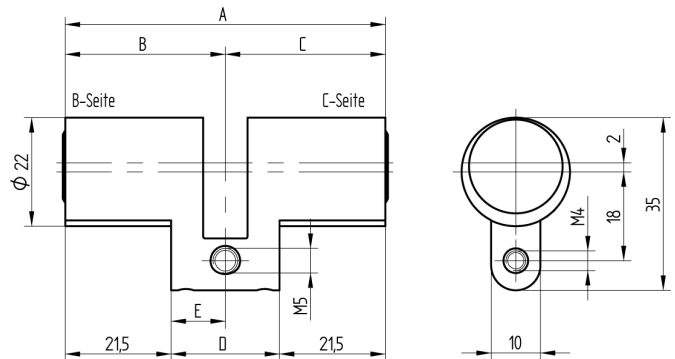

## Doppelzylinder

01.065.07.10.00.00.33

beidseitig blind

Die Produkte können von den dargestellten Bildern abweichen

Farbe  
brüniert

### Lieferumfang

- 1 Stk. Doppelzylinder blind
- 1 Stk. Stulpschraube

### Merkmale

- Zylinderprofil: RZ 22mm
- Stegdimension: standard
- Funktion: beidseitig blind
- Mitnehmer: ohne
- Mass B (mm): 42.5
- Mass C (mm): 42.5
- Active Safety: ohne
- Bohrschutz: ohne
- Farbe: Brüniert