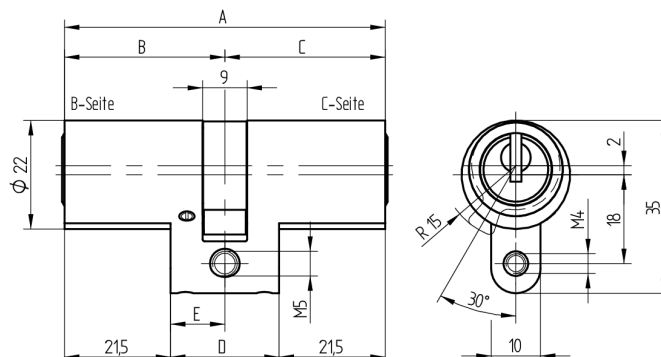

Double cylindre

01.065.AA.00.15.00.66

AS avec Active Safety (AS) des deux côtés

Les produits peuvent différer des images présentées

Entraîneur
standard

Active Safety
avec

Couleur
anticorrosif

Utilisation

pour 22mm serrures à mortaiser et serrures en applique

Matériel livré

- 1 cylindre double
- 1 vis de fixation T09.623.002.62

Propriétés possibles

De construction identique

- 01.065.04.WW.XX.YY.ZZ
- 01.065.19.WW.XX.YY.ZZ

Caractéristiques

- Profil du cylindre: 22mm (RZ)
- Dimension du palier: standard
- Fonction: standard
- Entraîneur: standard
- Dimension B (mm): 32.5
- Dimension C (mm): 47.5
- Active Safety: avec
- Anti-perforation: sans
- Couleur: anticorrosif