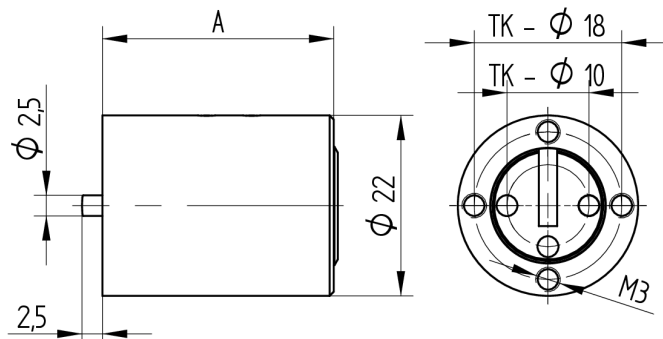

Cylindre de meuble

04.018.06.70.00.00.00

2x90°d Charnière à droite, pour verrou à pêne dormant à enclouonner

Les produits peuvent différer des images présentées

Couleur
nickelé mat

Utilisation

pour verrou à enclouonner 05.618.00 / 05.718.00

Matériel livré

- 1 cylindre de meubles

Propriétés possibles

Caractéristiques

- Direction d'ouverture: droite
- Rotation de fermeture: 2x90°
- Dimension A (mm):
- Active Safety: sans
- Anti-perforation: sans
- Couleur: nickelé mat