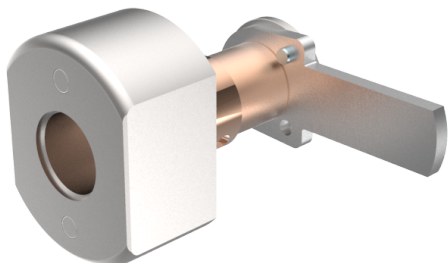

## Möbelschlossadapter

63.999.03.01.02.00.99

DIGI-Knaufzylinder, Riegel mit Rundauschnitt 4-kt. 7mm, inkl. Befestigungsschrauben

 Die Produkte können von den dargestellten Bildern abweichen

### Beschreibung

4-kt. 7mm, inkl. Befestigungsschrauben

### Merkmale

- Adaptertyp: Riegel mit Rundauschnitt