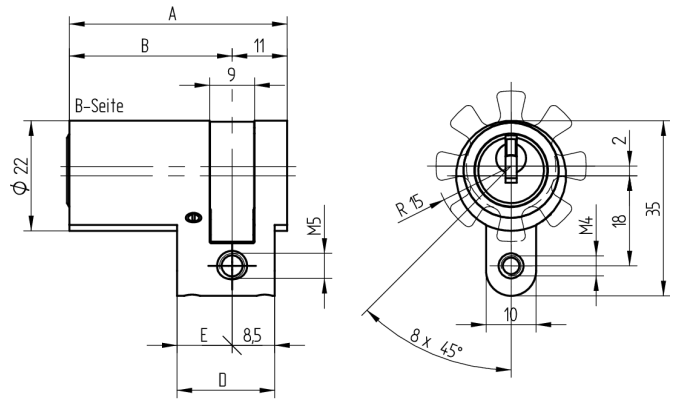

Halbzylinder

01.043.AA.50.00.00.44

AS verstellbar 8 x 45°, mit Active Safety (AS)

Die Produkte können von den dargestellten Bildern abweichen

Mitnehmer
Standard

Active Safety
mit

Farbe
schwarz

Verwendung

für 22mm Einsteckschlösser, aufgesetzte Schlösser,
Sonderverschlüsse sowie vorgerichtete Schlüsselschalter

Lieferumfang

- 1 Halbzylinder
- 1 Stulpschraube T09.623.002.62

Mögliche Eigenschaften

Baugleiche Ausführungen

- 01.043.04.WW.00.YY.ZZ - Multilock
- 01.043.19.WW.00.YY.ZZ - schmaler Mitnehmer
- 01.043.31.WW.00.YY.ZZ - blind
- 01.043.43.WW.00.YY.ZZ - Freilauf

Merkmale

- Zylinderprofil: RZ 22mm
- Stegdimeension: standard
- Mitnehmer: Standard
- Funktion: standard
- Mass B (mm): 82.5
- Active Safety: mit
- Bohrschutz: ohne
- Farbe: schwarz