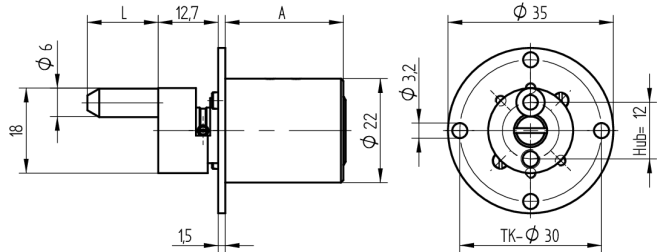

Zentralverschluss-Zylinder

04.096.00.00.20.99.00

Zyl. 1x360°, Mitnehmer 180°

Die Produkte können von den dargestellten Bildern abweichen

Farbe
matt vernickelt

Verwendung

für Büromöbel

Lieferumfang

- 1 Zentralverschluss-Zylinder

Mögliche Eigenschaften

Merkmale

- Mitnehmerart: mit Mitnehmer
- Mass A (mm): 25
- Mass L oder D (mm): 20
- Schliessdrehung: 1x360°/180°
- Plattenform: spezielle Platte
- Active Safety: ohne
- Bohrschutz: ohne
- Farbe: matt vernickelt