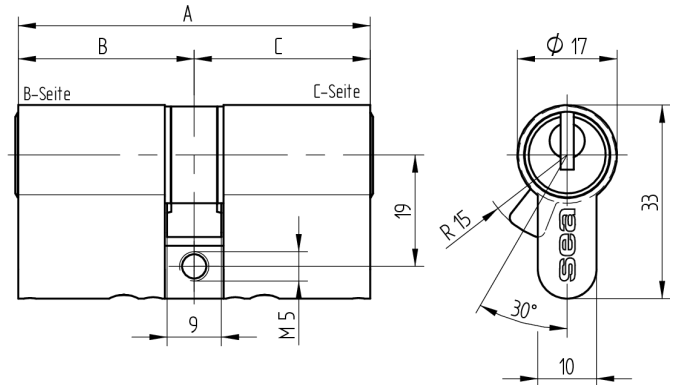

Doppelzylinder Euro-Profil

01.375.AA.10.10.00.00

AS mit Active Safety (AS) beidseitig

Die Produkte können von den dargestellten Bildern abweichen

Mitnehmer
Standard

Active Safety
mit

Farbe
matt vernickelt

Verwendung

für 17mm Einsteckschlösser und aufgesetzte Schlösser

Lieferumfang

- 1 Doppelzylinder
- 1 Stulpschraube T09.623.002.62

Mögliche Eigenschaften

Baugleiche Ausführungen

- 01.375.27.WW.XX.YY.ZZ
- 01.375.43.WW.XX.YY.ZZ

Merkmale

- Zylinderprofil: PZ 17mm
- Stegdimension: durchgehend
- Funktion: standard
- Mitnehmer: Standard
- Mass B (mm): 40
- Mass C (mm): 40
- Active Safety: mit
- Bohrschutz: ohne
- Farbe: matt vernickelt