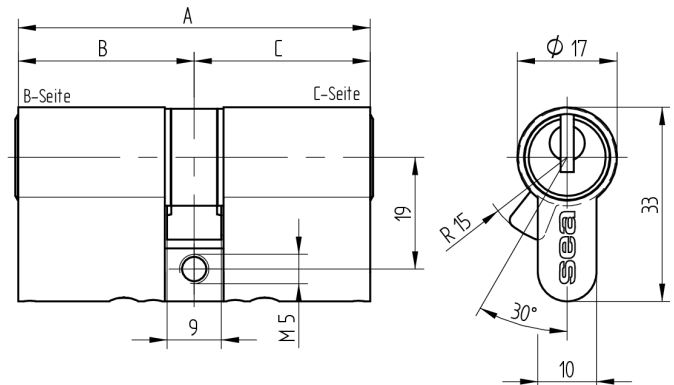

Doppelzylinder Euro-Profil

01.375.00.10.40.00.44

Die Produkte können von den dargestellten Bildern abweichen

Mitnehmer
Standard

Farbe
schwarz

Verwendung

für 17mm Einsteckschlösser und aufgesetzte Schlösser

Lieferumfang

- 1 Doppelzylinder
- 1 Stulpschraube T09.623.002.62

Mögliche Eigenschaften

Baugleiche Ausführungen

- 01.375.27.WW.XX.YY.ZZ
- 01.375.43.WW.XX.YY.ZZ

Merkmale

- Zylinderprofil: PZ 17mm
- Stegdimension: durchgehend
- Funktion: standard
- Mitnehmer: Standard
- Mass B (mm): 40
- Mass C (mm): 70
- Active Safety: ohne
- Bohrschutz: ohne
- Farbe: schwarz