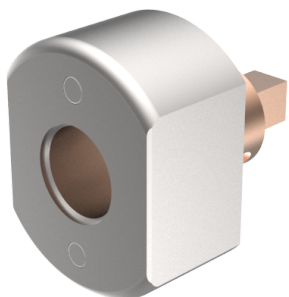

Möbelschlossadapter

63.999.03.01.00.03.99

DIGI-Knaufzylinder, 4-kant 7x58mm inkl. Befestigungsschrauben

 Die Produkte können von den dargestellten Bildern abweichen

Beschreibung

inkl. Befestigungsschrauben

Merkmale

- Adaptertyp: 4-kant 7x58mm