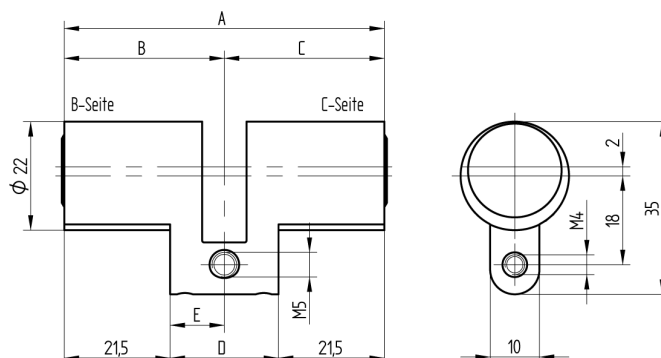

Double cylindre

01.065.07.35.00.00.00

deux faces aveugles

Les produits peuvent différer des images présentées

Couleur
nickelé mat

Matériel livré

- 1 pcs. double cylindre aveugle
- 1 pcs. vis de tête

Caractéristiques

- Profil du cylindre: 22mm (RZ)
- Dimension du palier: standard
- Fonction: aveugle des 2 côtés
- Entraîneur: sans
- Dimension B (mm): 67.5
- Dimension C (mm): 32.5
- Active Safety: sans
- Anti-perforation: sans
- Couleur: nickelé mat