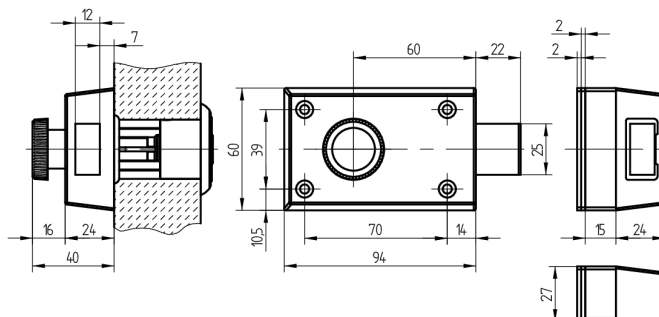

Serrure à pêne dormant supplémentaire

01.231.02.00.00.12.66

Bouton et cylindre extérieur droite vers l'extérieur

Les produits peuvent différer des images présentées

Couleur anticorrosif

Utilisation

pour les portes de toutes sortes

Matériel livré

- 1 verrou Schänis 6028
- 1 cylindre extérieur 01.330.00.00.00.00.00

Propriétés possibles

Caractéristiques

- Direction d'ouverture: droite ouvrant à l'extérieur
- Modèle: Bouton et cylindre extérieur
- Type: centré
- Couleur boîtier: gris clair vernis
- Active Safety: sans
- Anti-perforation: sans
- Couleur: anticorrosif