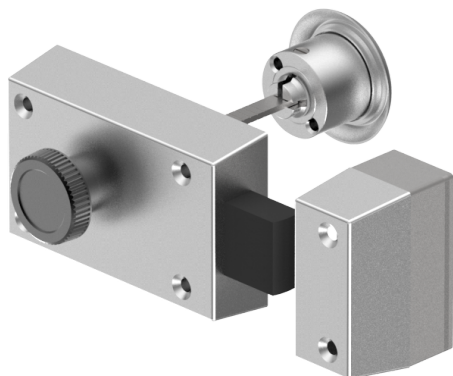

Serrure à pêne dormant supplémentaire

01.231.02.00.00.12.66

Bouton et cylindre extérieur droite vers l'extérieur

Les produits peuvent différer des images présentées

Couleur anticorrosif

Utilisation

pour les portes de toutes sortes

Matériel livré

- 1 verrou Schänis 6028
- 1 cylindre extérieur 01.330.00.00.00.00.00

Propriétés possibles

Caractéristiques

- Direction d'ouverture: droite ouvrant à l'extérieur
- Modèle: Bouton et cylindre extérieur
- Type: centré
- Couleur boîtier: gris clair vernis
- Active Safety: sans
- Anti-perforation: sans
- Couleur: anticorrosif