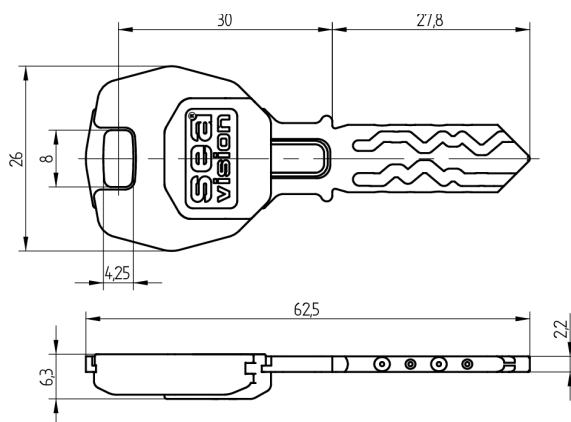

Clé vision SEA-2

11.002.04.00.00.08.27

Focus

Les produits peuvent différer des images présentées

Couleurs de tête
orangé sang

Couleurs
maillechort
brillant

Utilisation

Plus disponible pour de nouvelles installations de fermetures, commandes complémentaires et réparations uniquement. Permet d'utiliser des cylindres mécaniques et à contact

Description

Cette clé permet d'utiliser des cylindres mécaniques et mécatroniques. Les droits d'accès des composants à contact sont enregistrés sur le One-Wire. L'échange de données entre le One-Wire et l'électronique de décision se fait avec une extrême rapidité. Cela rend la vérification des droits électroniques sur la clé presque imperceptible pour l'utilisateur, et le cylindre peut être utilisé de façon quasi similaire à un cylindre purement mécanique.

Matériel livré

- 1 clé Vision SEA-2

Options de commande

Le formulaire Segmentation des médias doit être rempli (voir fin de la brochure).

Technologie

Propriétés possibles

Caractéristiques

- Système: SEA-2
- Type de média: Vision
- Philosophie: Focus
- Technologie / puce RFID: Onewire
- Couleurs de tête: orangé sang
- Couleurs: maillechort brillant
- Taille mémoire RFID (Byte): 0 (pas de RFID)
- Active Safety: sans