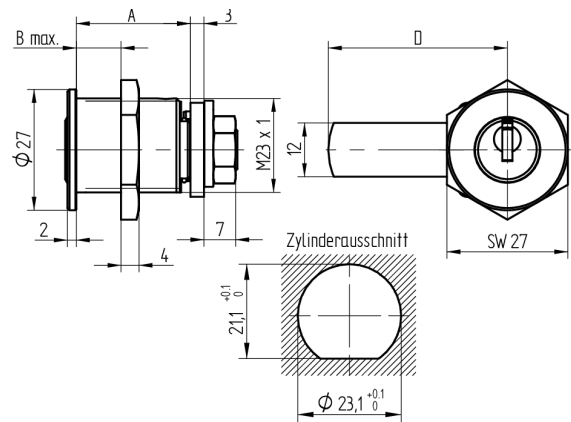

Verschluss-Zylinder

06.246.00.35.00.01.11

Zyl. 1x360° / Riegel 90°, mit Gewindefestigung Band links

Die Produkte können von den dargestellten Bildern abweichen

Farbe
glanz verchromt

Verwendung

für Garderobenschränke, Briefkästen und Holzschranktüren

Lieferumfang

- 1 Verschluss-Zylinder
- 1 Mutter zu Zylinder T09.509.007.NE
- 1 Mutter zu Riegel T09.531.002.NE
- 1 Mitnehmerscheibe T09.762.002.27
- 1 Riegel T09.918.006.27
- 06.246.01 Zylinder ohne Riegel

Bestelloptionen

Riegelvarianten siehe Zubehörseiten.

Mögliche Eigenschaften

Baugleiche Ausführungen

- 06.246.01.WW.00.00.ZZ - 1x360° ohne Riegel

Merkmale

- Band: links
- Gewinde: M23
- Schliessdrehung: 1x360°/90°
- Riegel: mit
- Mass A (mm): 35.5
- Mass B (mm): 28
- Verwendung: allgemein
- Active Safety: ohne
- Bohrschutz: ohne
- Farbe: glanz verchromt