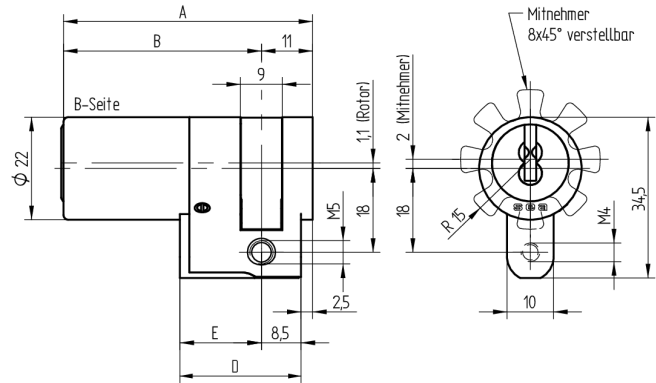

Demi-cylindre

11.043.00.20.00.00.44

réglable 8 x 45°

Les produits peuvent différer des images présentées

Entraîneur
standard

Couleur
anticorrosif

Utilisation

Pour serrures à mortaiser et garnitures de portes avec découpe RZ de 22 mm, serrures posées en applique, fermetures spéciales et interrupteurs à clé préparés.

Description

Demi-cylindre en modèle mécatronique. La tête de lecture intégrée dans le cylindre lit les droits programmés sur la clé. Si l'autorisation est avérée, un boulon de verrouillage à actionnement électrique intégré dans le pêne du cylindre se retire. Le cylindre est ainsi libéré pour effectuer le mouvement de rotation.

Matériel livré

- 1 demi-cylindre avec câble plat de 23 cm
- 1 vis de tête M5 x 75 mm

Propriétés possibles

De construction identique

- 11.043.04.WW.00.00.ZZ - Multilock
- 11.043.19.WW.00.00.ZZ - schmaler Mitnehmer
- 11.043.43.WW.00.00.ZZ - Freilauf

Caractéristiques

- Profil du cylindre: Rond 22mm
- Fonction: standard
- Entraîneur: standard
- Dimension B (mm): 62.5
- Anti-perforation: sans
- Couleur: anticorrosif