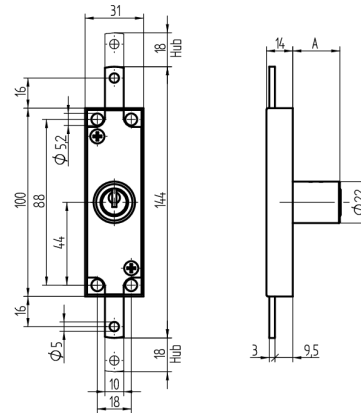

## Stangenschloss mittelschwer

05.111.00.40.00.05.00

1x360° horizontal

Die Produkte können von den dargestellten Bildern abweichen

Farbe  
matt vernickelt

### Lieferumfang

- 1 Stangenschloss
- 1 Aufbauzylinder 04.022.03.WW.00.00.ZZ
- 2 Zylinderschrauben T09.607.002.62
- 1 Mitnehmer T09.756.001.27
- 2 Senkschrauben DIN963A-M2.3x5

### Merkmale

- Art: mittelschwer
- Band: horizontal
- Mass A (mm): 40
- Schliessdrehung: 1x360°
- Active Safety: ohne
- Bohrschutz: ohne
- Farbe: matt vernickelt