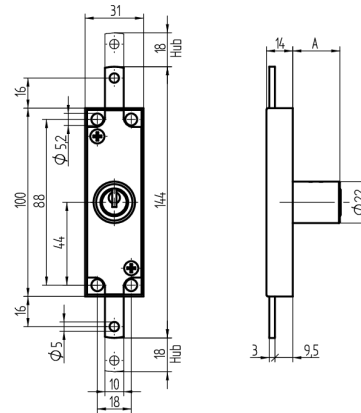

Stangenschloss mittelschwer

05.111.AA.00.00.00.00

1x360°, AS Band rechts

Die Produkte können von den dargestellten Bildern abweichen

Active Safety
mit

Farbe
matt vernickelt

Verwendung

für Metall- und Holzschränke

Lieferumfang

- 1 Stangenschloss
- 1 Aufbauzylinder 04.022.03.WW.00.00.ZZ
- 2 Zylinderschrauben T09.607.002.62
- 1 Mitnehmer T09.756.001.27
- 2 Senkschrauben DIN963A-M2.3x5

Mögliche Eigenschaften

Merkmale

- Art: mittelschwer
- Band: rechts
- Mass A (mm): 25
- Schliessdrehung: 1x360°
- Active Safety: mit
- Bohrschutz: ohne
- Farbe: matt vernickelt