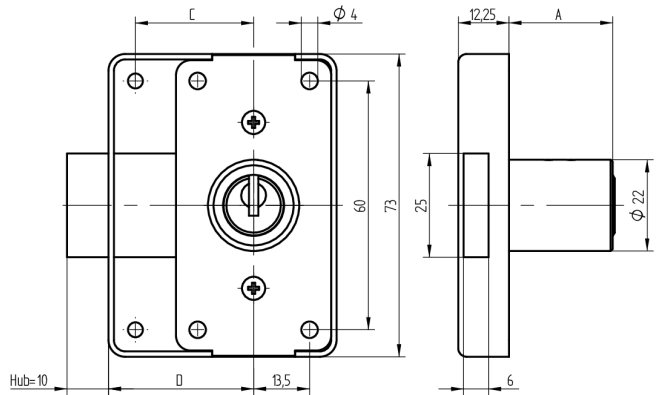

Verrou à enclisonner

05.238.00.60.50.02.00

1x360° vers le haut

Les produits peuvent différer des images présentées

Couleur
nickelé mat

Utilisation

pour les portes de meubles et d'armoires

Matériel livré

- 1 verrou à enclisonner
- 1 cylindre de montage 04.022.03.WW.00.00.ZZ
- 2 vis de tête cylindrique T09.607.002.62
- 2 vis à tête fraisés T09.634.010.62
- 1 entraîneur T09.758.003.11

Propriétés possibles

Caractéristiques

- Charnière: vers le haut
- Rotation de fermeture: 1x360°
- Dimension A (mm): 60
- Dimension D (mm): 50
- Active Safety: sans
- Anti-perforation: sans
- Couleur: nickelé mat