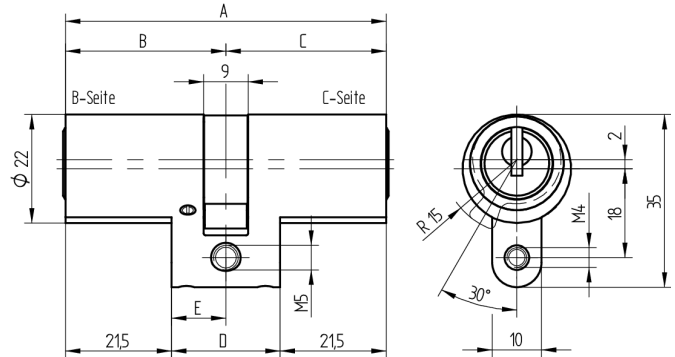

Doppelzylinder

01.065.AA.40.15.00.00

AS mit Active Safety (AS) beidseitig

Die Produkte können von den dargestellten Bildern abweichen

Mitnehmer
Standard

Active Safety
mit

Farbe
matt vernickelt

Verwendung

für 22mm Einsteckschlösser und aufgesetzte Schlösser

Lieferumfang

- 1 Doppelzylinder
- 1 Stulpschraube T09.623.002.62

Mögliche Eigenschaften

Baugleiche Ausführungen

- 01.065.04.WW.XX.YY.ZZ
- 01.065.19.WW.XX.YY.ZZ

Merkmale

- Zylinderprofil: RZ 22mm
- Stegdimension: standard
- Funktion: standard
- Mitnehmer: Standard
- Mass B (mm): 72.5
- Mass C (mm): 47.5
- Active Safety: mit
- Bohrschutz: ohne
- Farbe: matt vernickelt