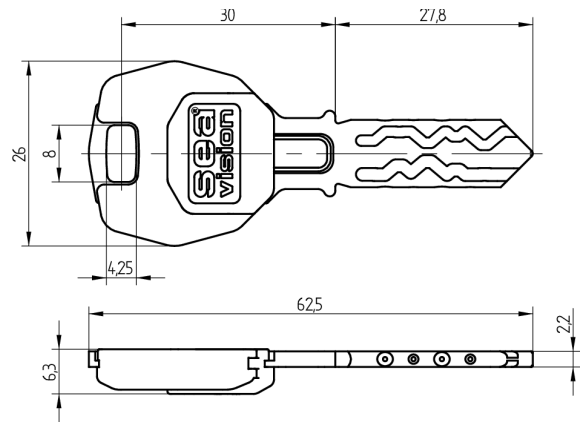

## Vision-Schlüssel SEA-2

11.002.01.00.00.06.27

Comfort

Die Produkte können von den dargestellten Bildern abweichen

Modulreide  
grünbraun

Färbung  
Neusilber, blank

### Beschreibung

Mit dem Schlüssel können mechanische und mechatronische Zylinder bedient werden. Auf dem One-Wire werden die Zutrittsrechte für die kontaktbehafteten Komponenten abgespeichert. Der Datenaustausch zwischen One-Wire und der Entscheidungselektronik ist enorm schnell. Dadurch ist das Überprüfen der elektronischen Rechte auf dem Schlüssel für den Benutzer kaum wahrnehmbar und der Zylinder kann nahezu gleich, wie ein rein mechanischer Zylinder, bedient werden.

### Lieferumfang

- 1 Vision-Schlüssel SEA-2