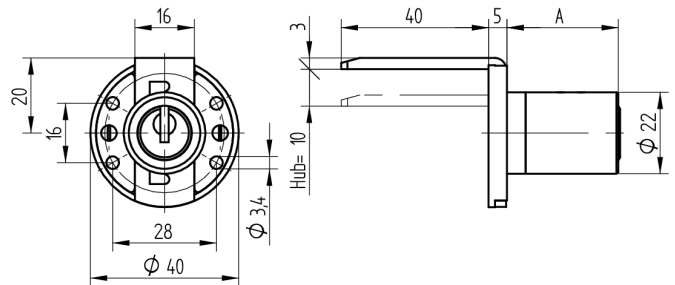

Aufschraub-Zentralverschluss

05.267.00.55.00.00.00

1x360°

Die Produkte können von den dargestellten Bildern abweichen

Farbe
matt vernickelt

Verwendung

für Möbel

Lieferumfang

- 1 Aufschraub-Zentralverschluss
- 1 Aufbauzylinder 04.022.34.WW.00.00.ZZ
- 4 Senk-Spanplattenschrauben BN1218-3x20

Mögliche Eigenschaften

Merkmale

- Mass A (mm): 55
- Schliessdrehung: 1x360°
- Active Safety: ohne
- Bohrschutz: ohne
- Farbe: matt vernickelt