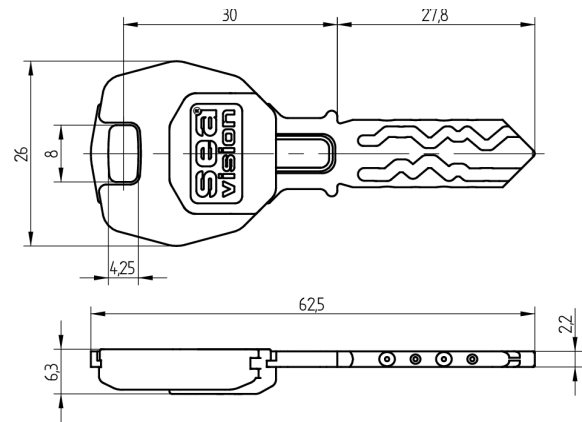

Clé vision SEA-2

11.002.04.00.00.05.27

Focus

Les produits peuvent différer des images présentées

Couleurs de tête
vert menthe

Couleurs
maillechort
brillant

Utilisation

Plus disponible pour de nouvelles installations de fermetures, commandes complémentaires et réparations uniquement. Permet d'utiliser des cylindres mécaniques et à contact

Description

Cette clé permet d'utiliser des cylindres mécaniques et mécatroniques. Les droits d'accès des composants à contact sont enregistrés sur le One-Wire. L'échange de données entre le One-Wire et l'électronique de décision se fait avec une extrême rapidité. Cela rend la vérification des droits électroniques sur la clé presque imperceptible pour l'utilisateur, et le cylindre peut être utilisé de façon quasi similaire à un cylindre purement mécanique.

Matériel livré

- 1 clé Vision SEA-2

Options de commande

Le formulaire Segmentation des médias doit être rempli (voir fin de la brochure).

Technologie

Propriétés possibles

Caractéristiques

- Système: SEA-2
- Type de média: Vision
- Philosophie: Focus
- Technologie / puce RFID: Onewire
- Couleurs de tête: vert menthe
- Couleurs: maillechort brillant
- Taille mémoire RFID (Byte): 0 (pas de RFID)
- Active Safety: sans