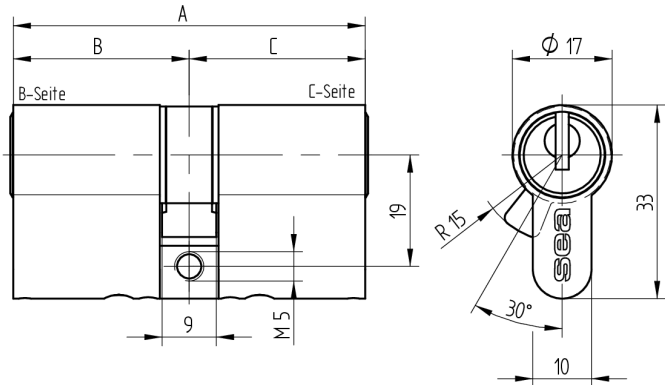

Doppelzylinder Euro-Profil

01.375.AA.25.25.00.00

AS mit Active Safety (AS) beidseitig

Die Produkte können von den dargestellten Bildern abweichen

Mitnehmer
Standard

Active Safety
mit

Farbe
matt vernickelt

Verwendung

für 17mm Einsteckschlösser und aufgesetzte Schlösser

Lieferumfang

- 1 Doppelzylinder
- 1 Stulpschraube T09.623.002.62

Mögliche Eigenschaften

Baugleiche Ausführungen

- 01.375.27.WW.XX.YY.ZZ
- 01.375.43.WW.XX.YY.ZZ

Merkmale

- Zylinderprofil: PZ 17mm
- Stegdimension: durchgehend
- Funktion: standard
- Mitnehmer: Standard
- Mass B (mm): 55
- Mass C (mm): 55
- Active Safety: mit
- Bohrschutz: ohne
- Farbe: matt vernickelt