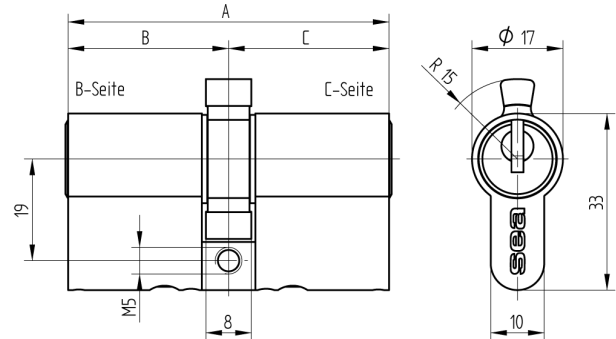

Doppelzylinder Euro-Profil

01.375.27.30.15.00.00

mit Biffar-Mitnehmer zu Biffar-Einsteckschloss

Die Produkte können von den dargestellten Bildern abweichen

Mitnehmer
Biffar

Farbe
matt vernickelt

Merkmale

- Zylinderprofil: PZ 17mm
- Stegdimension: durchgehend
- Funktion: standard
- Mitnehmer: Biffar
- Mass B (mm): 60
- Mass C (mm): 45
- Active Safety: ohne
- Bohrschutz: ohne
- Farbe: matt vernickelt