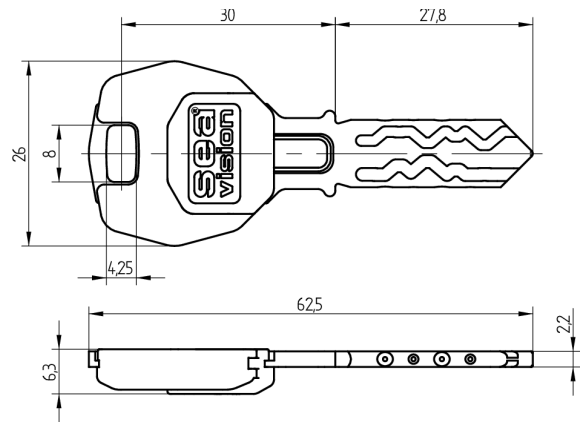

Clé vision SEA-2

11.002.04.00.00.07.27

Focus

Les produits peuvent différer des images présentées

Couleurs de tête
jaune colza

Couleurs
maillachort
brillant

Utilisation

Plus disponible pour de nouvelles installations de fermetures, commandes complémentaires et réparations uniquement. Permet d'utiliser des cylindres mécaniques et à contact

Description

Cette clé permet d'utiliser des cylindres mécaniques et mécatroniques. Les droits d'accès des composants à contact sont enregistrés sur le One-Wire. L'échange de données entre le One-Wire et l'électronique de décision se fait avec une extrême rapidité. Cela rend la vérification des droits électroniques sur la clé presque imperceptible pour l'utilisateur, et le cylindre peut être utilisé de façon quasi similaire à un cylindre purement mécanique.

Matériel livré

- 1 clé Vision SEA-2

Options de commande

Le formulaire Segmentation des médias doit être rempli (voir fin de la brochure).

Technologie

Propriétés possibles

Caractéristiques

- Système: SEA-2
- Type de média: Vision
- Philosophie: Focus
- Technologie / puce RFID: Onewire
- Couleurs de tête: jaune colza
- Couleurs: maillachort brillant
- Taille mémoire RFID (Byte): 0 (pas de RFID)
- Active Safety: sans