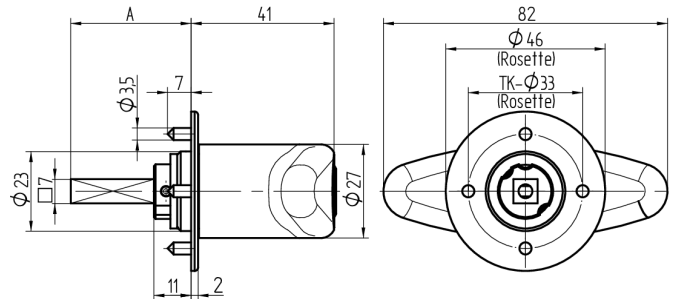

Olive à cylindre

03.401.00.45.03.01.69

Tige carré L=45mm, rosace métal 3488 Charnière à gauche

Les produits peuvent différer des images présentées

Type de rosace
rosace
construction
métallique R3488

Couleur
nickelé sablé

Utilisation

pour les serrures espagnolettes courantes et les serrures à tringles avec carré de 7x7mm

Matériel livré

- 1 olive avec rosace approprié
- 1 cylindre de montage 04.022.32.00.00.00.00
- 1 vis à tôle T09.603.001.62

Propriétés possibles

De construction identique

- 03.402.00.WW.XX.00.ZZ - Blind-Olive alle Bänder

Caractéristiques

- Forme: Poignée T
- Type de rosace: rosace construction métallique R3488
- Longueur tige carré (mm): 45
- Charnière: gauche
- Active Safety: sans
- Anti-perforation: sans
- Couleur: nickelé sablé