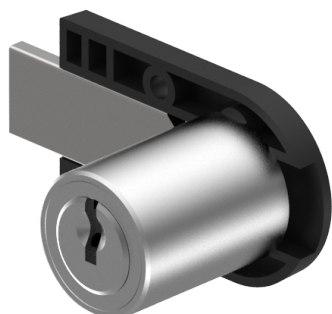

Aufschraub-Riegelschloss

05.418.00.00.40.01.00

1x90°L, mit Kunststoffplatte Band links

 Die Produkte können von den dargestellten Bildern abweichen

Farbe
matt vernickelt

Beschreibung

Band links

Merkmale

- Band: links
- Schliessdrehung: 1x90°
- Mass A (mm): 28
- Mass D (mm): 40
- Active Safety: ohne
- Bohrschutz: ohne
- Farbe: matt vernickelt