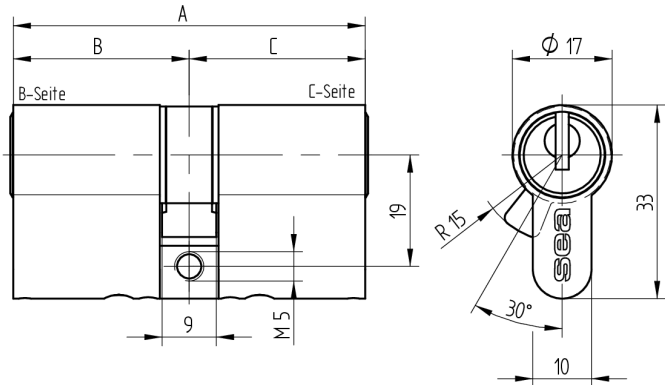

Doppelzylinder Euro-Profil

01.375.AA.15.20.00.00

AS mit Active Safety (AS) beidseitig

Die Produkte können von den dargestellten Bildern abweichen

Mitnehmer
Standard

Active Safety
mit

Farbe
matt vernickelt

Verwendung

für 17mm Einsteckschlösser und aufgesetzte Schlösser

Lieferumfang

- 1 Doppelzylinder
- 1 Stulpschraube T09.623.002.62

Mögliche Eigenschaften

Baugleiche Ausführungen

- 01.375.27.WW.XX.YY.ZZ
- 01.375.43.WW.XX.YY.ZZ

Merkmale

- Zylinderprofil: PZ 17mm
- Stegdimension: durchgehend
- Funktion: standard
- Mitnehmer: Standard
- Mass B (mm): 45
- Mass C (mm): 50
- Active Safety: mit
- Bohrschutz: ohne
- Farbe: matt vernickelt