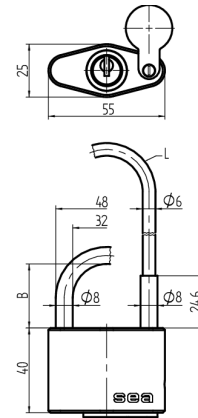

Vorhängeschloss mittelschwer

08.015.AA.00.00.01.66

Bügelhöhe 30mm, inox, mit Staubschutz, AS Bügel Ø 8mm, mit Active Safety (AS)

Die Produkte können von den dargestellten Bildern abweichen

Active Safety
mit

Farbe
Korrosionsschutz

Verwendung

für Kettenverschlüsse oder ähnliche Anwendungen

Lieferumfang

- 1 Vorhängeschloss mittelschwer

Mögliche Eigenschaften

Baugleiche Ausführungen

- 08.015.00.00.01.01.66 - Bügelhöhe B = 30, Stahl gehärtet, mit Staubschutz

Merkmale

- Typ: mittelschwer
- Staubschutz: mit Staubschutz
- Bügel oder Kabel: mit Bügel
- Bügel-/Kabellänge (mm): 30
- Art: mit Zylinder
- Active Safety: mit
- Bohrschutz: ohne
- Farbe: Korrosionsschutz