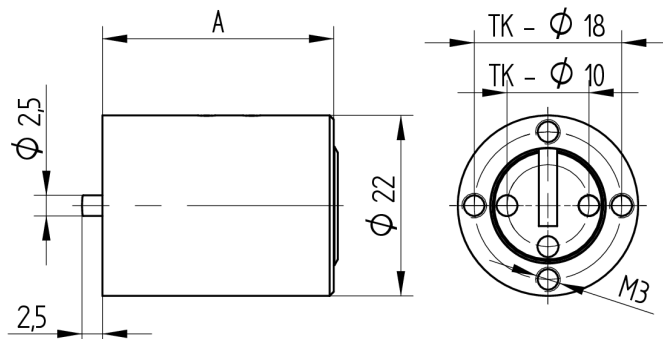

Cylindre de meuble

04.018.06.55.00.00.00

2x90°d Charnière à droite, pour verrou à pêne dormant à enclouonner

Les produits peuvent différer des images présentées

Couleur
nickelé mat

Utilisation

pour verrou à enclouonner 05.618.00 / 05.718.00

Matériel livré

- 1 cylindre de meubles

Propriétés possibles

Caractéristiques

- Direction d'ouverture: droite
- Rotation de fermeture: 2x90°
- Dimension A (mm):
- Active Safety: sans
- Anti-perforation: sans
- Couleur: nickelé mat