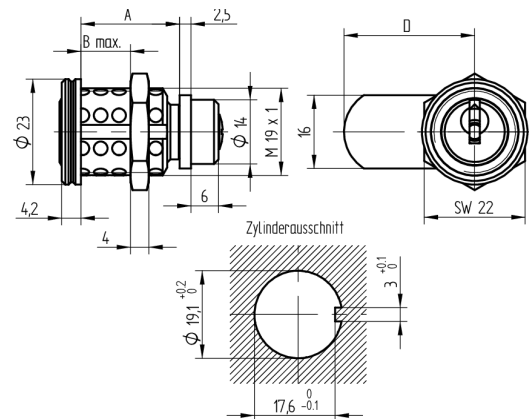

Cylindre de verrouillage

06.045.00.43.00.01.11

2x90°, avec fixation filetée Charnière à gauche

Les produits peuvent différer des images présentées

Couleur
chromé brillant

Utilisation

Pour casiers, boîtes aux lettres et portes d'armoires en bois

Matériel livré

- 1 cylindre de verrouillage
- 1 écrou T09.502.002.NE
- 1 couvercle T09.503.004.NE
- 1 rosace filetée T09.517.001.11
- 1 verrou T09.905.285.27
- 1 vis à tête fraisée bombée DIN966A-M4x6

Options de commande

Pour les variantes de languette voir pages des accessoires.

Propriétés possibles

Caractéristiques

- Direction d'ouverture: gauche
- Pas de vis: M19
- Rotation de fermeture: 2x90°
- Languette: avec
- Dimension A (mm): 39.5
- Dimension B (mm): 34
- Utilisation: normale
- Active Safety: sans
- Anti-perforation: sans
- Couleur: chromé brillant