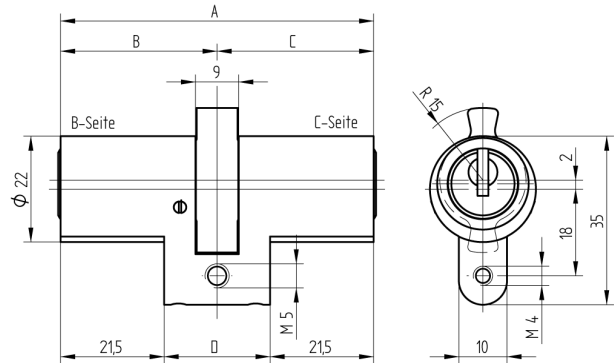

Doppelzylinder

01.665.27.30.10.00.00

Prioritätsfunktion, mit Biffar-Mitnehmer zu Biffar-Einsteckschloss

Die Produkte können von den dargestellten Bildern abweichen

Mitnehmer
Biffar

Farbe
matt vernickelt

Merkmale

- Zylinderprofil: RZ 22mm
- Stegdimension: standard
- Funktion: Prioritätsfunktion
- Mitnehmer: Biffar
- Mass B (mm): 62.5
- Mass C (mm): 42.5
- Active Safety: ohne
- Bohrschutz: ohne
- Farbe: matt vernickelt