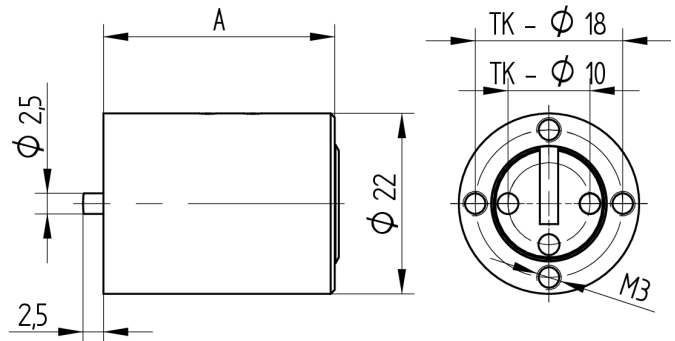

Möbelzylinder

04.018.01.00.00.00

1x90°R Band rechts, zu Aufschraubriegelschloss

Die Produkte können von den dargestellten Bildern abweichen

Farbe
matt vernickelt

Verwendung

für Aufschraub-Riegelschloss 05.418.00 / 05.518.00

Lieferumfang

- 1 Möbelzylinder

Mögliche Eigenschaften

Merkmale

- Band: rechts
- Schliessdrehung: 1x90°
- Mass A (mm): 28
- Active Safety: ohne
- Bohrschutz: ohne
- Farbe: matt vernickelt