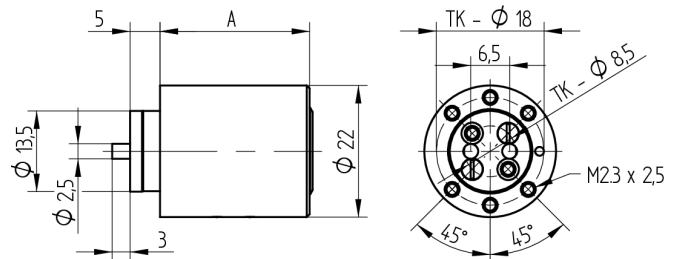

Aufbauzylinder

04.022.17.50.00.00

1x360°, mit Mitnehmer zu Riegelschloss Band rechts/links

Die Produkte können von den dargestellten Bildern abweichen

Farbe
matt vernickelt

Verwendung

für Aufschraub-Riegelschloss 05.167.00

Lieferumfang

- 1 Aufbauzylinder
- 1 Mitnehmer T09.756.004.NE
- 2 Senkschrauben T09.634.003.62

Mögliche Eigenschaften

Merkmale

- Mitnehmer: zu Riegelschloss
- Mass A (mm): 50
- Band: rechts
- Schliessdrehung: 1x360°
- Platte: ohne Platte
- Active Safety: ohne
- Bohrschutz: ohne
- Farbe: matt vernickelt