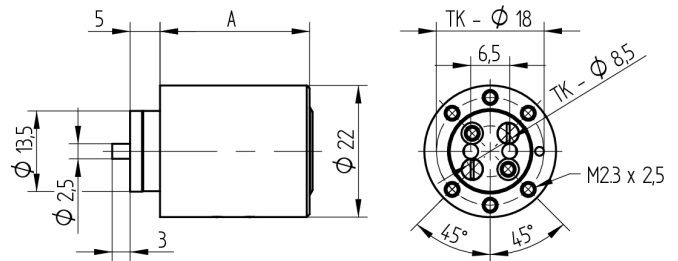

Aufbauzylinder

04.022.17.65.00.00.00

1x360°, mit Mitnehmer zu Riegelschloss Band rechts/links

Die Produkte können von den dargestellten Bildern abweichen

Farbe
matt vernickelt

Verwendung

für Aufschraub-Riegelschloss 05.167.00

Lieferumfang

- 1 Aufbauzylinder
- 1 Mitnehmer T09.756.004.NE
- 2 Senkschrauben T09.634.003.62

Mögliche Eigenschaften

Merkmale

- Mitnehmer: zu Riegelschloss
- Mass A (mm): 65
- Band: rechts
- Schliessdrehung: 1x360°
- Platte: ohne Platte
- Active Safety: ohne
- Bohrschutz: ohne
- Farbe: matt vernickelt