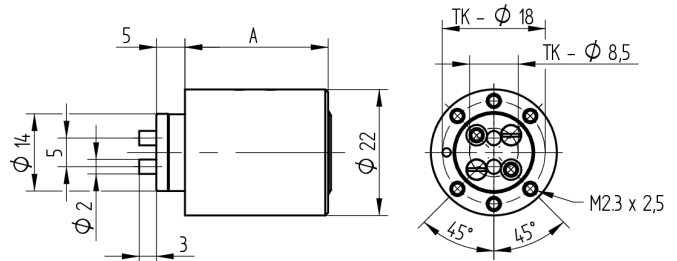

## Aufbauzylinder

04.022.34.45.00.00.00

1x360°, mit Mitnehmer zu Riegelschloss

Die Produkte können von den dargestellten Bildern abweichen

Farbe  
matt vernickelt

### Verwendung

für Aufschraub-Zentralverschluss 05.267.00

### Merkmale

- Mitnehmer: zu Riegelschloss
- Mass A (mm): 45
- Band: rechts
- Schliessdrehung: 1x360°
- Platte: ohne Platte
- Active Safety: ohne
- Bohrschutz: ohne
- Farbe: matt vernickelt