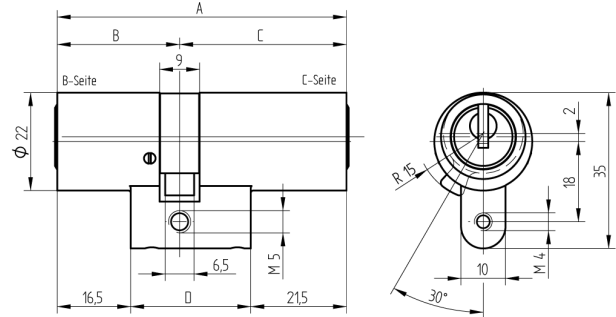

Doppelzylinder

01.865.19.00.00.00

asymmetrisch, schmaler Mitnehmer

Die Produkte können von den dargestellten Bildern abweichen

Mitnehmer
schmal

Farbe
matt vernickelt

Merkmale

- Zylinderprofil: RZ 22mm
- Stegdimension: standard
- Funktion: standard
- Mitnehmer: schmal
- Mass B (mm): 27,5
- Mass C (mm): 37,5
- Active Safety: ohne
- Bohrschutz: ohne
- Farbe: matt vernickelt