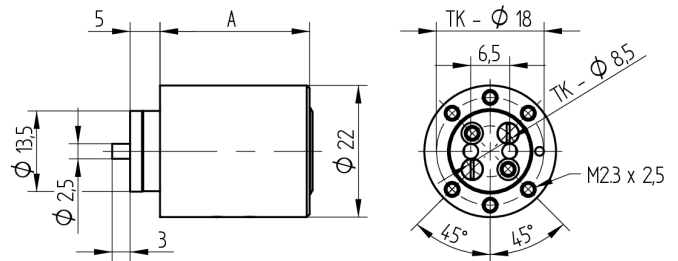

Cylindre de montage

04.022.17.30.00.00

1x360°, avec entraîneur pour verrou charnière à droite/gauche

Les produits peuvent différer des images présentées

Couleur
nickelé mat

Utilisation

pour verrou à enclencher 05.167.00

Matériel livré

- 1 cylindre de montage
- 1 entraîneur T09.756.004.NE
- 2 fraisée T09.634.003.62

Propriétés possibles

Caractéristiques

- Entraîneur: pour serrures à pêne dormant
- Dimension A (mm): 30
- Direction d'ouverture: droite
- Rotation de fermeture: 1x360°
- Plaque: sans plaque
- Active Safety: sans
- Anti-perforation: sans
- Couleur: nickelé mat