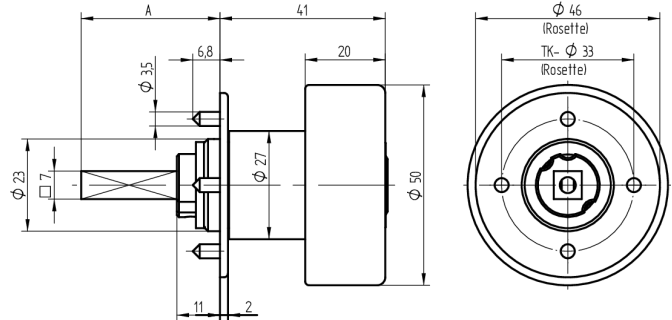

## Zylinder-Olive

03.411.00.35.04.00.69

4-kt.-L=35mm, Metallbaurosette R3488 / 10-2 Band rechts

Die Produkte können von den dargestellten Bildern abweichen

Rosettenausführung  
Metallbaurosette  
R3488/10-2

### Verwendung

für handelsübliche Drehstangen- und Stangenschlösser mit Vierkant 7x7mm

### Lieferumfang

- 1 Olive mit passender Rosette
- 1 Aufbauzylinder 04.022.32.00.00.00.00
- 1 Blechschraube T09.603.001.62

### Merkmale

- Form: Rund 27/50mm
- Rosettenausführung: Metallbaurosette R3488/10-2
- Vierkantlänge (mm): 35
- Band: rechts
- Active Safety: ohne
- Bohrschutz: ohne
- Farbe: sandgestrahlt vernickelt