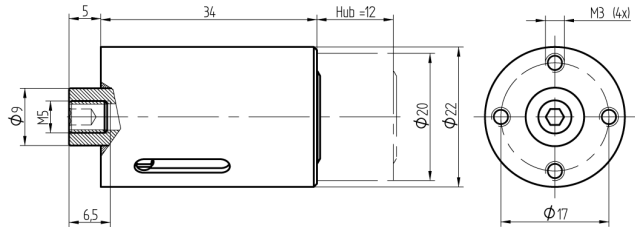

Druckzylinder

04.014.18.00.00.00

2x(1x45°), Hub=12mm, ohne Befestigungsplatte zu Glutz-Fenstergriff

Die Produkte können von den dargestellten Bildern abweichen

Farbe
matt vernickelt

Merkmale

- Hub (mm): 12
- Schliessdrehung: 2x(1x45°)
- Durchmesser (mm): 22
- Mass A (mm): 29
- Sperrstift vorstehend (mm): 0
- Active Safety: ohne
- Bohrschutz: ohne
- Farbe: matt vernickelt